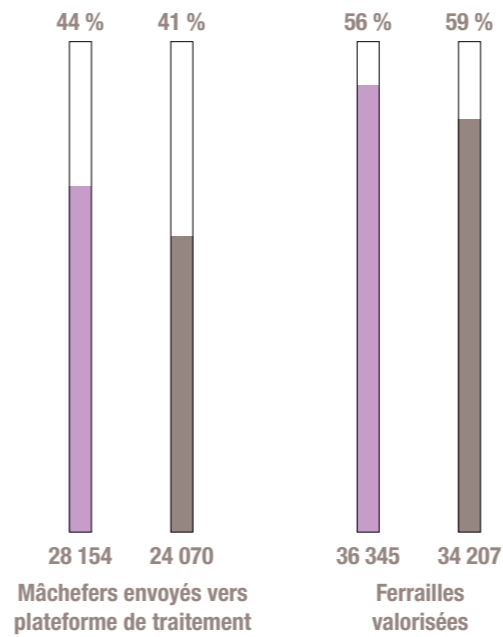

INDICATEURS SITES D'ACTIVITÉS COMPLÉMENTAIRES

Bonneuil-sur-Marne

CENTRE DE TRAITEMENT ET DE VALORISATION
DES FERRAILLES ISSUES DES ORDURES MÉNAGÈRES

Total des matériaux reçus (t)

Canada

COLLECTE - DÉCHETTERIES - APPORT VOLONTAIRE

Total des déchets reçus (t)

LÉGENDE

Chiffres 2008 ■ Chiffres 2007 ■