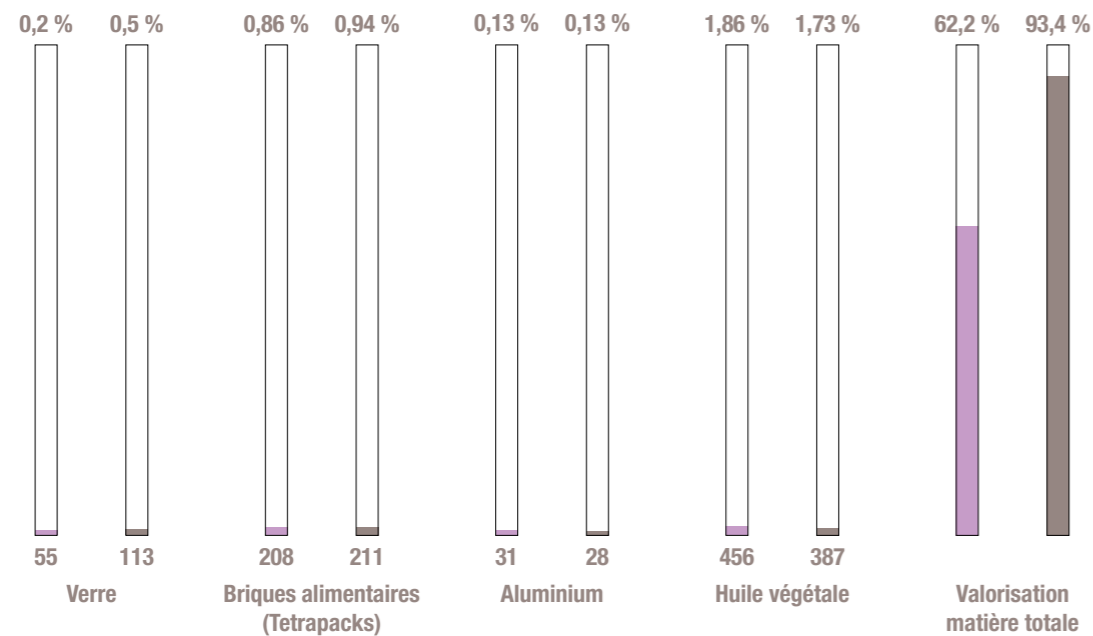

Chambéry

CENTRE DE TRI

Total des déchets reçus (t)

Devenir des déchets reçus (t)