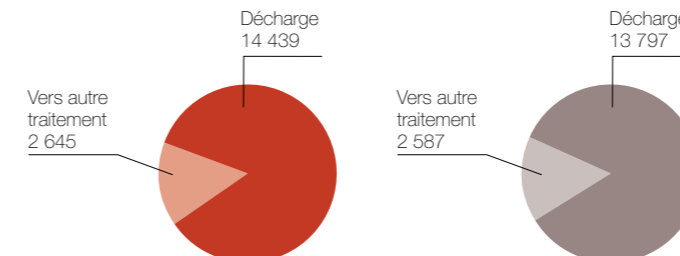

CENTRE DE COMPOSTAGE

Total des déchets reçus (t)

Nature des déchets reçus (t)

New-Brunswick

CENTRE DE TRANSFERT DE DÉCHETS MÉNAGERS OU ASSIMILÉS

Total des déchets reçus (t)

Devenir des déchets reçus (t)

LÉGENDE
 Chiffres 2008 ■ Chiffres 2007 ■