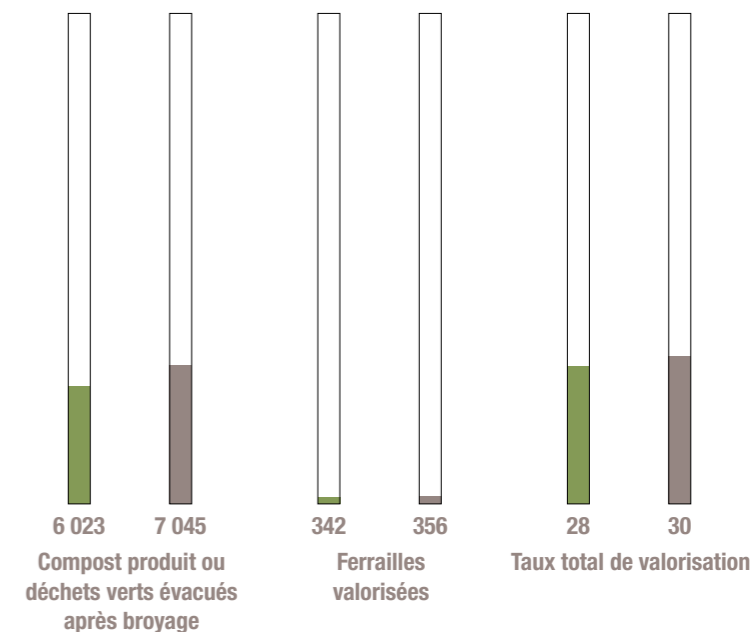

Mont-de-Marsan

CENTRE DE COMPOSTAGE

Total des déchets reçus (t)

Nature des déchets reçus (t)

New-Brunswick

CENTRE DE TRANSFERT DE DÉCHETS MÉNAGERS OU ASSIMILÉS

Total des déchets reçus (t)

Devenir des déchets reçus (t)