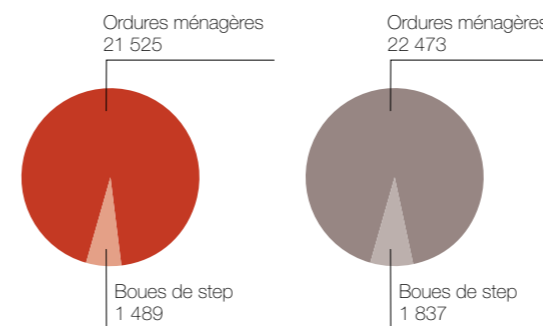

Mont-de-Marsan

CENTRE DE COMPOSTAGE

Total des déchets reçus (t)

Nature des déchets reçus (t)

New-Brunswick

CENTRE DE TRANSFERT DE DÉCHETS MÉNAGERS OU ASSIMILÉS

Total des déchets reçus (t)

Devenir des déchets reçus (t)