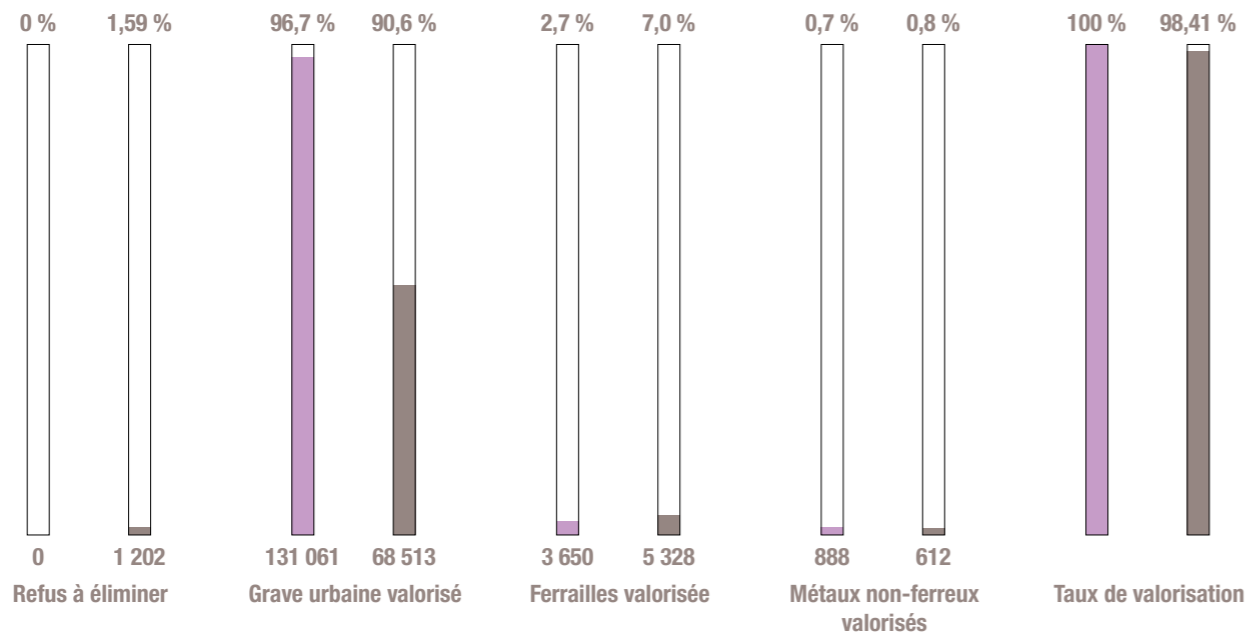

Isles-les-Meldeuses

CENTRE DE TRAITEMENT ET DE VALORISATION DES RÉSIDUS D'INCINÉRATION

Total des matériaux reçus (t)

Josselin

CENTRE DE TRANSFERT

Total des déchets reçus (t)

Devenir des déchets reçus (t)

Mont-de-Marsan

CENTRE DE COMPOSTAGE

Total des déchets reçus (t)

Nature des déchets reçus (t)

New-Brunswick

CENTRE DE TRANSFERT DE DÉCHETS MÉNAGERS OU ASSIMILÉS

Total des déchets reçus (t)

Devenir des déchets reçus (t)

LÉGENDE
 Chiffres 2008 ■ Chiffres 2007 ■