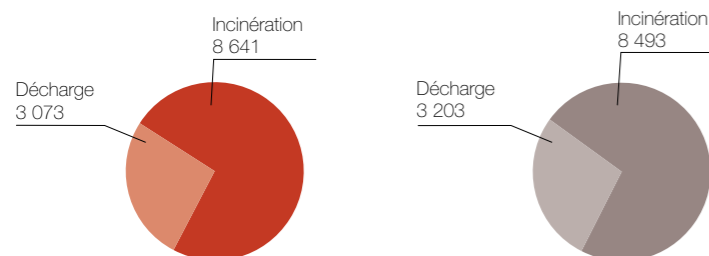

Isles-les-Meldeuses

CENTRE DE TRAITEMENT ET DE VALORISATION DES RÉSIDUS D'INCINÉRATION

Total des matériaux reçus (t)

Josselin

CENTRE DE TRANSFERT

Total des déchets reçus (t)

Devenir des déchets reçus (t)

Mont-de-Marsan

CENTRE DE COMPOSTAGE

Total des déchets reçus (t)

Nature des déchets reçus (t)

New-Brunswick

CENTRE DE TRANSFERT DE DÉCHETS MÉNAGERS OU ASSIMILÉS

Total des déchets reçus (t)

Devenir des déchets reçus (t)

LÉGENDE
 Chiffres 2008 ■ Chiffres 2007 ■