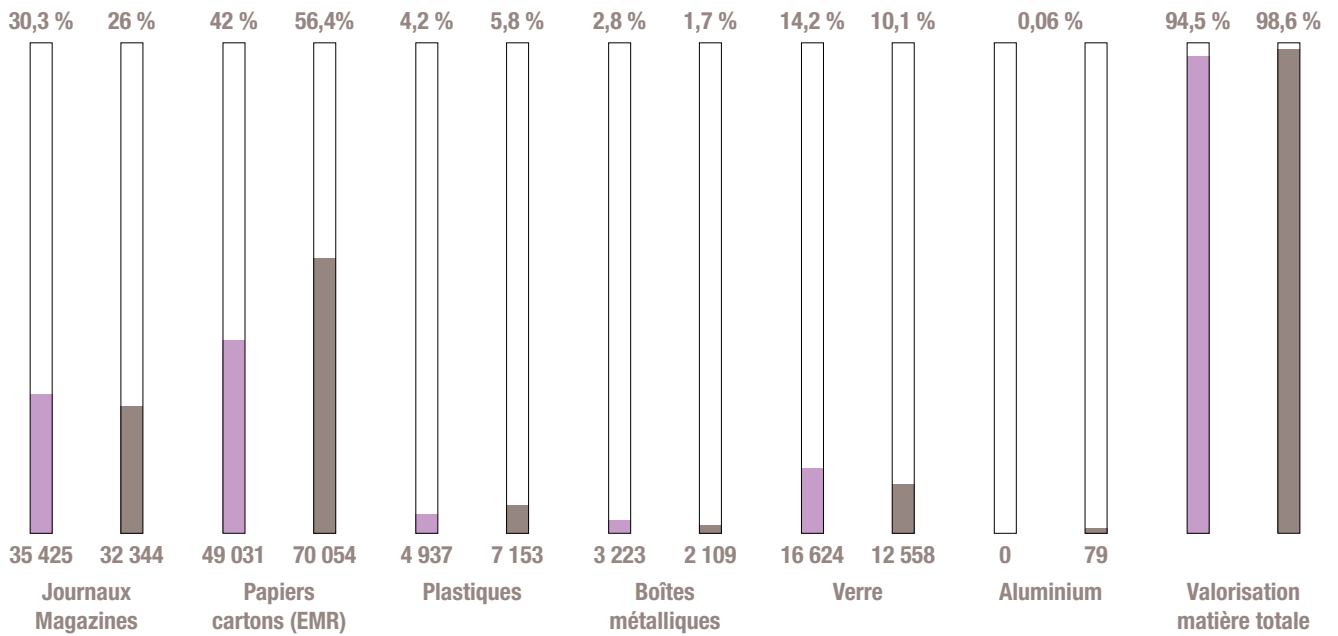

Montréal

CENTRE DE TRI

Total des déchets reçus (t)

Devenir des déchets reçus (t)

LÉGENDE
 Chiffres 2008 ■■■ Chiffres 2007 ■■■