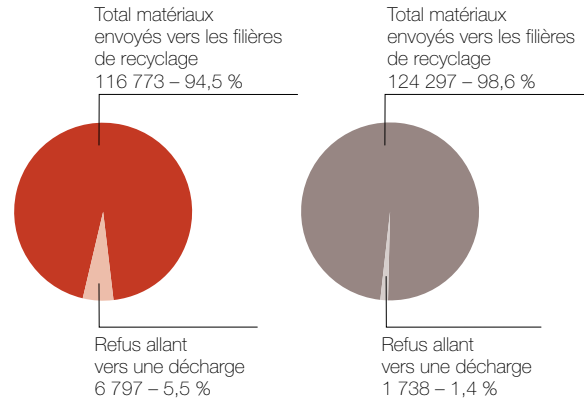

Montréal

CENTRE DE TRI

Total des déchets reçus (t)

Devenir des déchets reçus (t)

LÉGENDE
 Chiffres 2008 ■■■ Chiffres 2007 ■■■